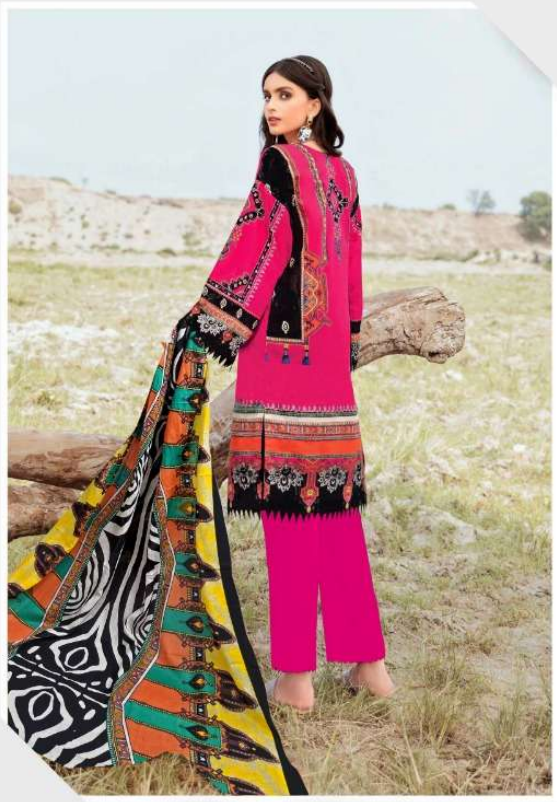

M
Mishri
Creation
100 % Cotton Salwar Suits
گل باغ
GULBAGH
Luxury Lawn Collection

D.No.1006

M
Mishri®
Creation
100 % Cotton Shwar Suits
گل ناگ
GULBAGH
Luxury Lawn Collection

D.No.1007

M
Mishri
Creation
100 % Cotton Salwar Suits
گل باغ
GULBAGH
Luxury Lawn Collection