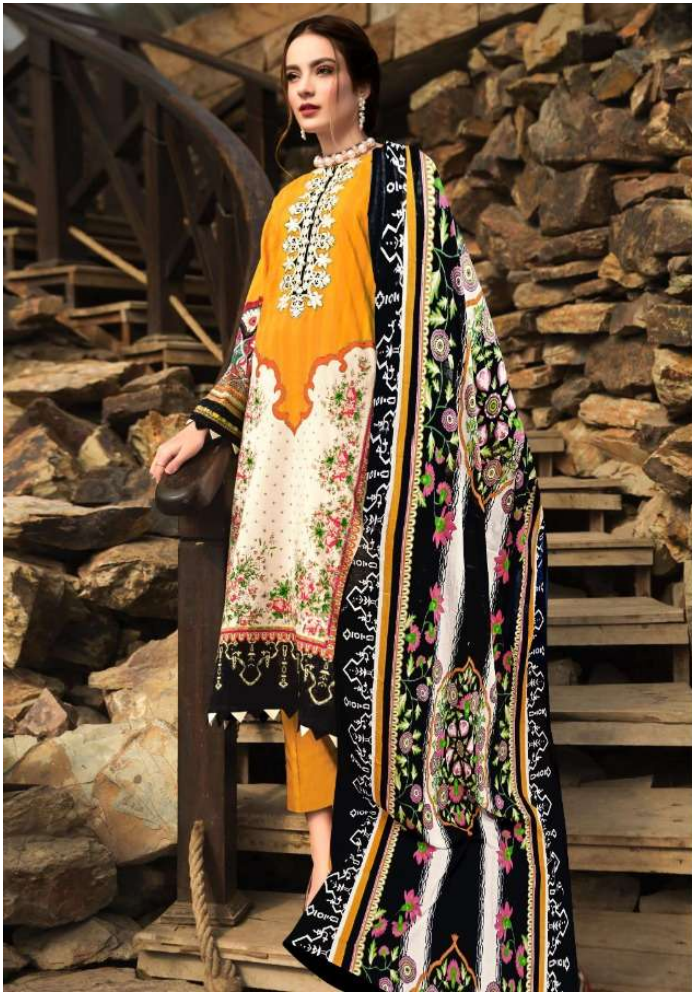

M
Mishri
Creation
100 % Cotton Salwar Suits
گل باغ
GULBAGH
Luxury Lawn Collection

D.No.1006

M
Mishri®
Creation
100 % Cotton Shwar Suits
گل ناگ
GULBAGH
Luxury Lawn Collection

D.No.1007

M
Mishri
Creation
100 % Cotton Salwar Suits
گل باغ
GULBAGH
Luxury Lawn Collection