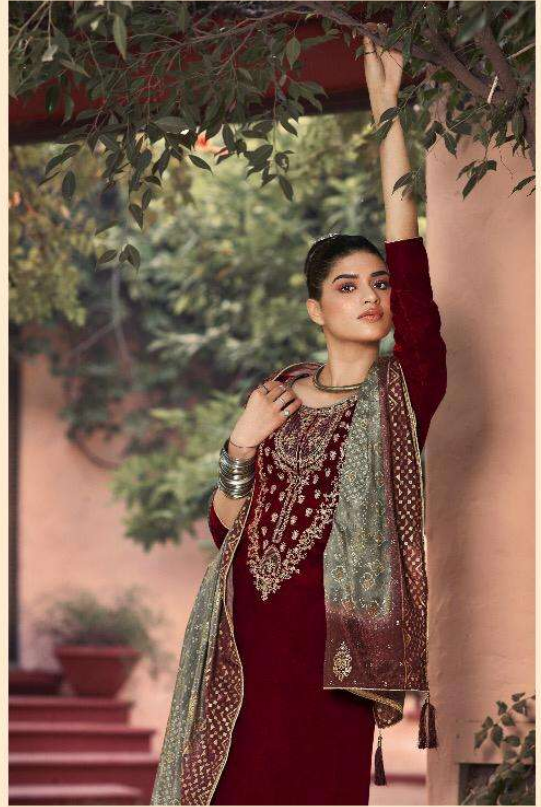

maisha

maisha
• 9002 •

maisha
• 9002 •

maisha

• 9004 •

maisha

• 9001 •

• 9002 •

• 9003 •

• 9004 •

• 9005 •

• 9006 •

maisha®
SWARAGINI

D.NO	TOP FAB	+CUT	INNER	+CUT	BOTTOM	+CUT	DUPT+CUT	RATE
9001	FALKON VELVET	+2.6MTR	-	-	SATOON	2.5+	CHINON DIGITL 2.3	2120/-
9002	FALKON VELVET	+2.6MTR	-	-	SATOON	2.5+	CHINON DIGITL 2.3	2105/-
9003	FALKON VELVET	+2.6MTR	-	-	SATOON	2.5+	CHINON DIGITL 2.3	2120/-
9004	FALKON VELVET	+2.6MTR	-	-	SATOON	2.5+	CHINON DIGITL 2.3	2060/-
9005	FALKON VELVET	+2.6MTR	-	-	SATOON	2.5+	CHINON DIGITL 2.3	2105/-
9006	FALKON VELVET	+2.6MTR	-	-	SATOON	2.5+	CHINON DIGITL 2.3	2060/-