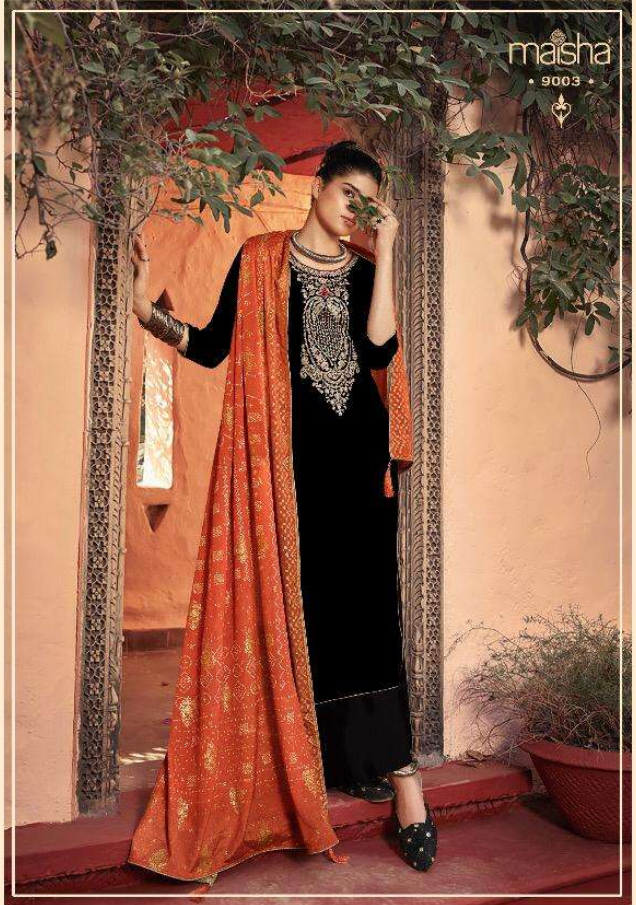

maisha

maisha
• 9002 •

maisha
• 9002 •

maisha

• 9004 •

maisha

• 9001 •

• 9002 •

• 9003 •

• 9004 •

• 9005 •

• 9006 •

maisha®
SWARAGINI

D.NO	TOP FAB	+CUT	INNER	+CUT	BOTTOM	+CUT	DUPT+CUT	RATE
9001	FALKON VELVET	+2.6MTR	-	-	SATOON	2.5+	CHINON DIGITL 2.3	2120/-
9002	FALKON VELVET	+2.6MTR	-	-	SATOON	2.5+	CHINON DIGITL 2.3	2105/-
9003	FALKON VELVET	+2.6MTR	-	-	SATOON	2.5+	CHINON DIGITL 2.3	2120/-
9004	FALKON VELVET	+2.6MTR	-	-	SATOON	2.5+	CHINON DIGITL 2.3	2060/-
9005	FALKON VELVET	+2.6MTR	-	-	SATOON	2.5+	CHINON DIGITL 2.3	2105/-
9006	FALKON VELVET	+2.6MTR	-	-	SATOON	2.5+	CHINON DIGITL 2.3	2060/-