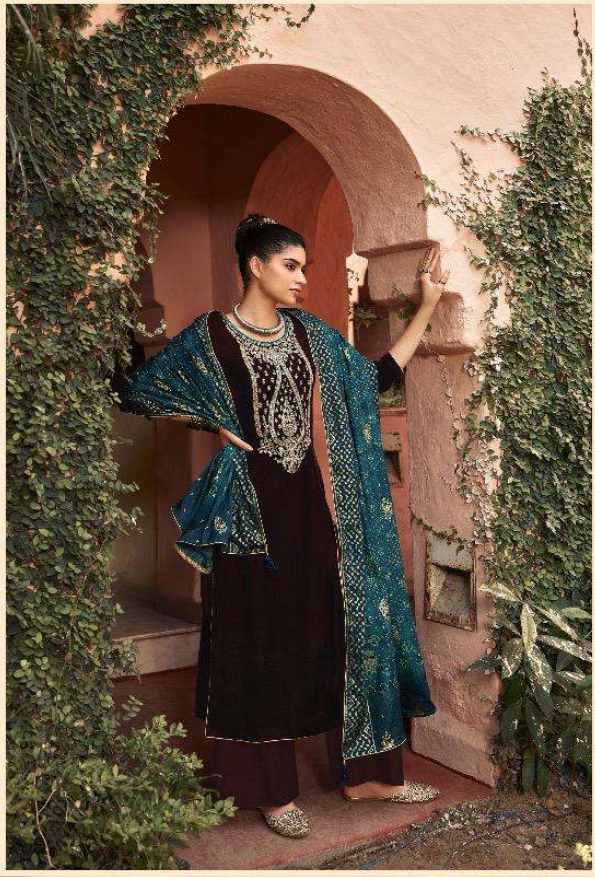

maisha

maisha
• 9002 •

maisha
• 9002 •

maisha

• 9004 •

maisha

• 9001 •

• 9002 •

• 9003 •

• 9004 •

• 9005 •

• 9006 •

maisha®
SWARAGINI

D.NO	TOP FAB	+CUT	INNER	+CUT	BOTTOM	+CUT	DUPT+CUT	RATE
9001	FALKON VELVET	+2.6MTR	-	-	SATOON	2.5+	CHINON DIGITL 2.3	2120/-
9002	FALKON VELVET	+2.6MTR	-	-	SATOON	2.5+	CHINON DIGITL 2.3	2105/-
9003	FALKON VELVET	+2.6MTR	-	-	SATOON	2.5+	CHINON DIGITL 2.3	2120/-
9004	FALKON VELVET	+2.6MTR	-	-	SATOON	2.5+	CHINON DIGITL 2.3	2060/-
9005	FALKON VELVET	+2.6MTR	-	-	SATOON	2.5+	CHINON DIGITL 2.3	2105/-
9006	FALKON VELVET	+2.6MTR	-	-	SATOON	2.5+	CHINON DIGITL 2.3	2060/-