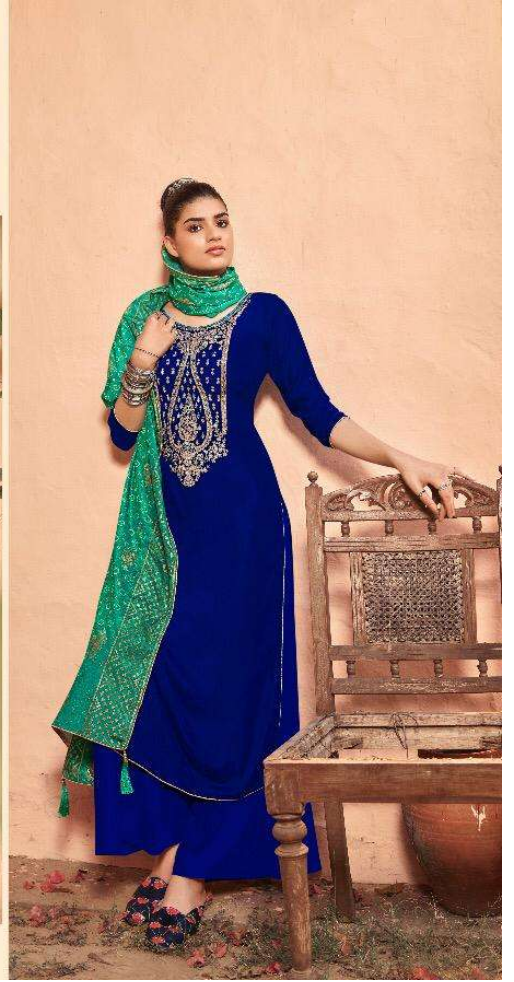

maisha

maisha
• 9002 •

maisha
• 9002 •

maisha

• 9004 •

maisha

• 9001 •

• 9002 •

• 9003 •

• 9004 •

• 9005 •

• 9006 •

maisha®
SWARAGINI

D.NO	TOP FAB	+CUT	INNER	+CUT	BOTTOM	+CUT	DUPT+CUT	RATE
9001	FALKON VELVET	+2.6MTR	-	-	SATOON	2.5+	CHINON DIGITL 2.3	2120/-
9002	FALKON VELVET	+2.6MTR	-	-	SATOON	2.5+	CHINON DIGITL 2.3	2105/-
9003	FALKON VELVET	+2.6MTR	-	-	SATOON	2.5+	CHINON DIGITL 2.3	2120/-
9004	FALKON VELVET	+2.6MTR	-	-	SATOON	2.5+	CHINON DIGITL 2.3	2060/-
9005	FALKON VELVET	+2.6MTR	-	-	SATOON	2.5+	CHINON DIGITL 2.3	2105/-
9006	FALKON VELVET	+2.6MTR	-	-	SATOON	2.5+	CHINON DIGITL 2.3	2060/-