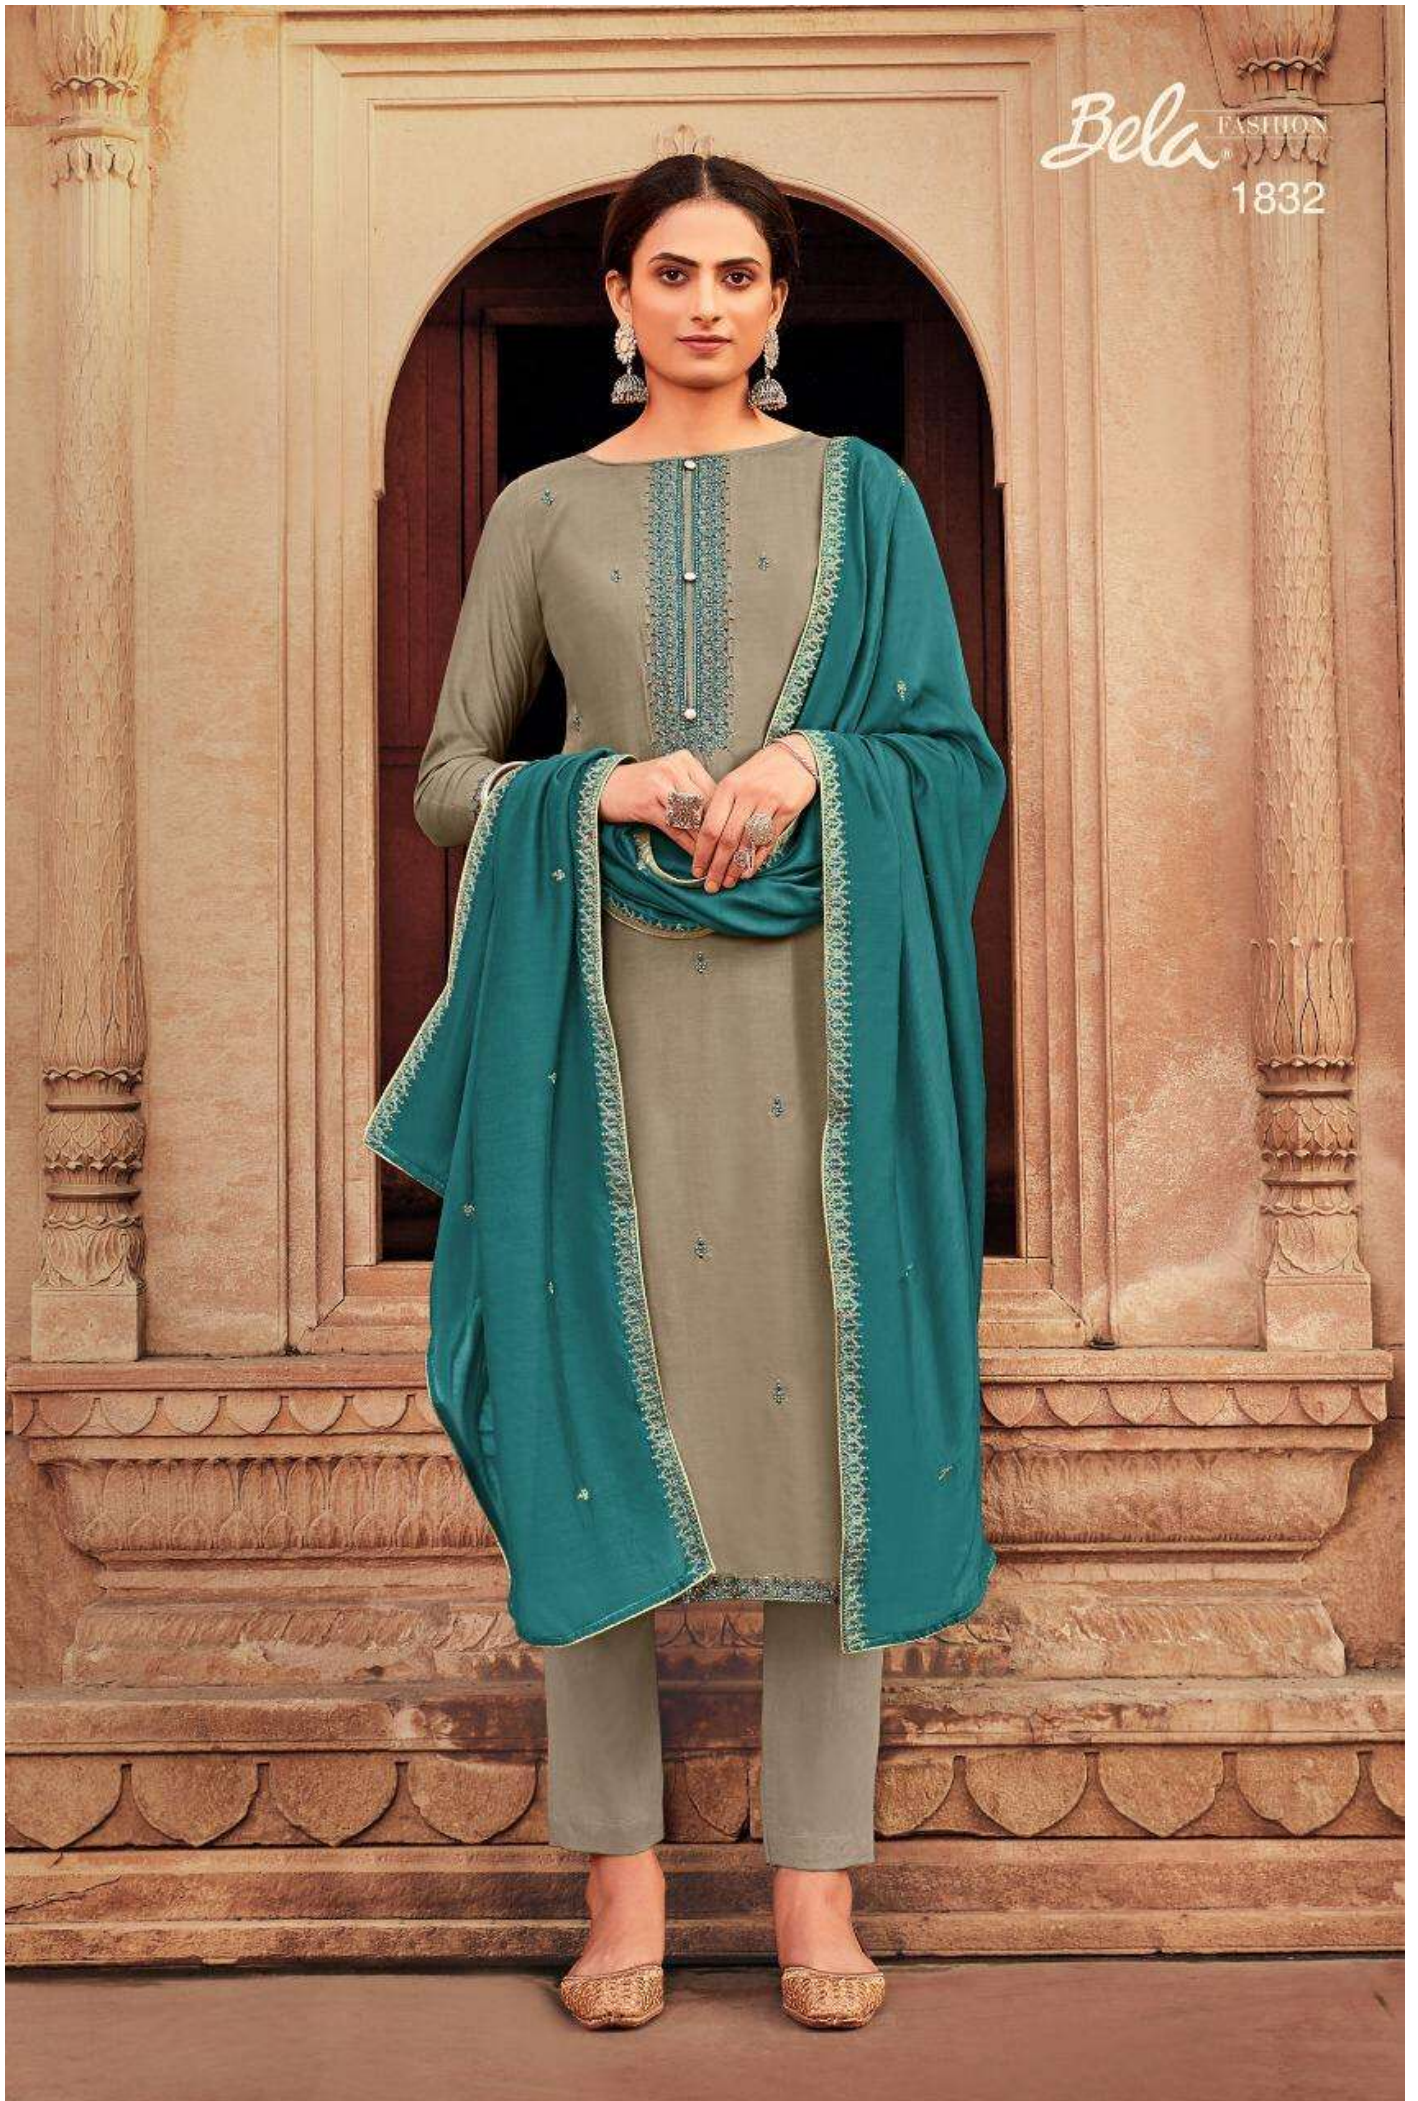

Bela FASHION
ultimate in fashion

RAZI

Bela FASHION

1828

Bela FASHION

1827

Bela FASHION
1829

Bela FASHION

1830

Bela FASHION
1831

Bela FASHION
1832

Bela FASHION

1833

1827

1828

1832

1833

1829

1830

1831

Bela FASHION
ultimate in fashion

RAZI

RAZI

Design Number	Catalouge Name	FABRIC DETAIL	PRICE
1827	RAZI	Top - Viscose Muslin Bottom - Superior Cotton Duppata - 30 x 60 Modal	1485/-
1828	RAZI	Top - Viscose Muslin Bottom - Superior Cotton Duppata - 30 x 60 Modal	1485/-
1829	RAZI	Top - Viscose Muslin Bottom - Superior Cotton Duppata - 30 x 60 Modal	1485/-
1830	RAZI	Top - Viscose Muslin Bottom - Superior Cotton Duppata - 30 x 60 Modal	1485/-
1831	RAZI	Top - Viscose Muslin Bottom - Superior Cotton Duppata - 30 x 60 Modal	1485/-
1832	RAZI	Top - Viscose Muslin Bottom - Superior Cotton Duppata - 30 x 60 Modal	1485/-
1833	RAZI	Top - Viscose Muslin Bottom - Superior Cotton Duppata - 30 x 60 Modal	1485/-