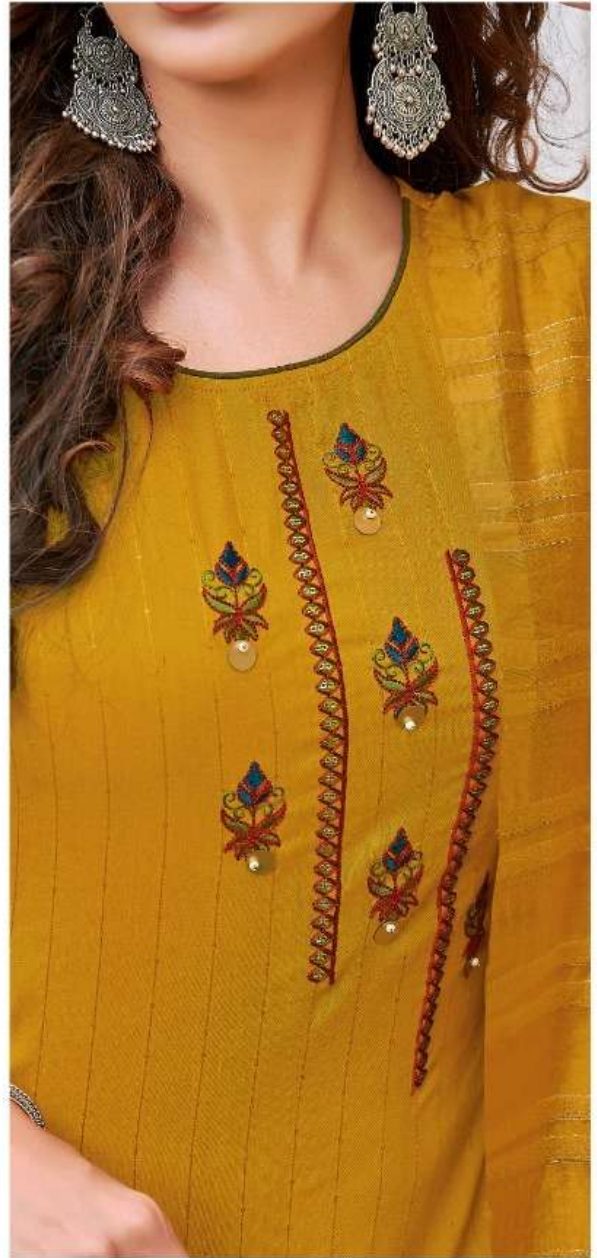

FAB<sup>®</sup>  
MANAS

ARINA

6001

ETHNIC  
BEAUTY

6001

C H A R M I N G

FAB  
MANAS

By Anshu Kulkarni, Designer, Seva, Lehenga & Saree

6003

ROMACING PATTERN

ETHNIC

FAB  
MANAS

6004

FAB  
**MANAS**

6005

FAB  
MANAS