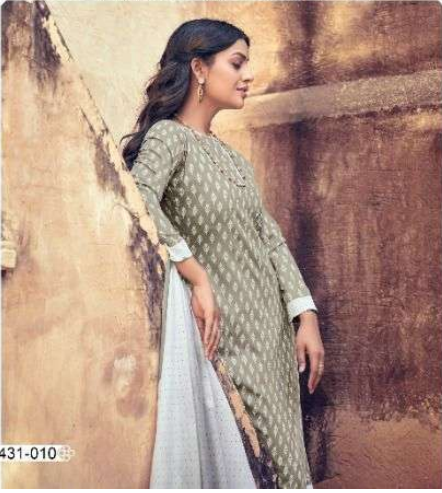

Zulfat[®]
Designer Suits

SPARKLE

Zulfat[®]
Designer Suits

SPARKLE

431-006

Zulfat®
DESIGNER

•431-003•

•431-008•

• 431-010

• 431-001 •

• 431-002 •

• 431-003 •

• 431-004 •

• 431-005 •

Zulfat®
DESIGNER KURTAS

SPARKLE