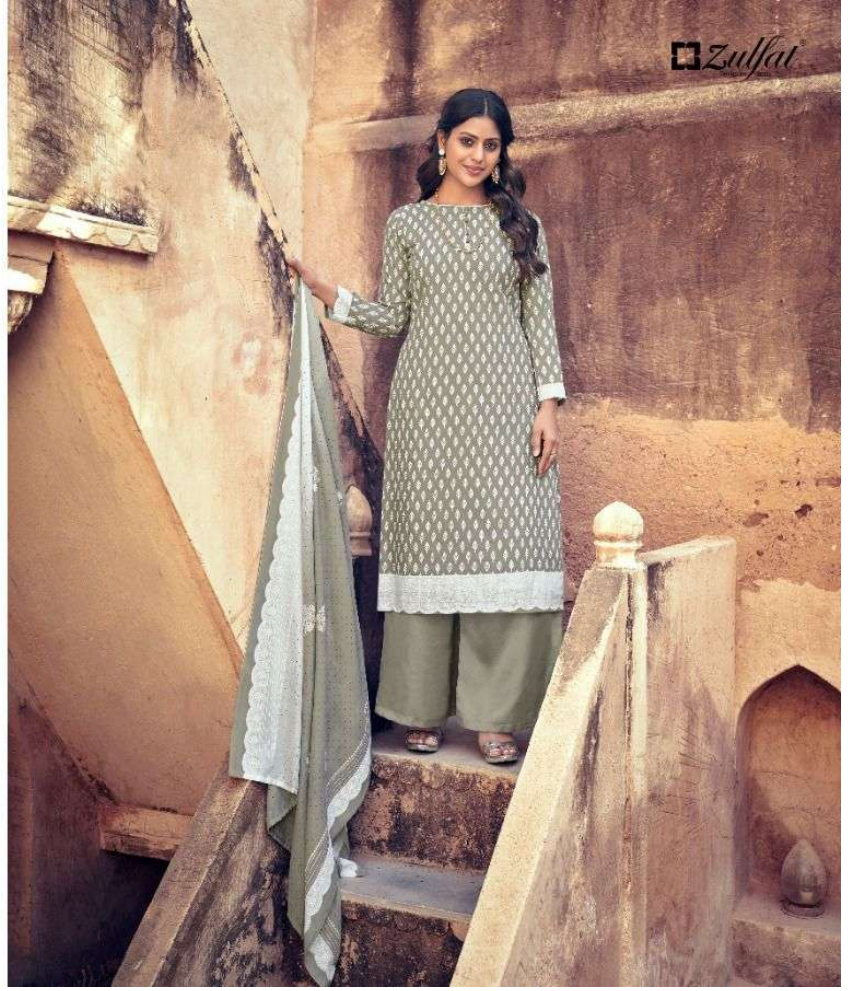

Zulfat[®]
Designer Suits

SPARKLE

Zulfat[®]
Designer Suits

SPARKLE

431-006

Zulfat®
DESIGNER

•431-003•

•431-008•

• 431-010

• 431-001 •

• 431-002 •

• 431-003 •

• 431-004 •

• 431-005 •

Zulfat®
DESIGNER KURTAS

SPARKLE