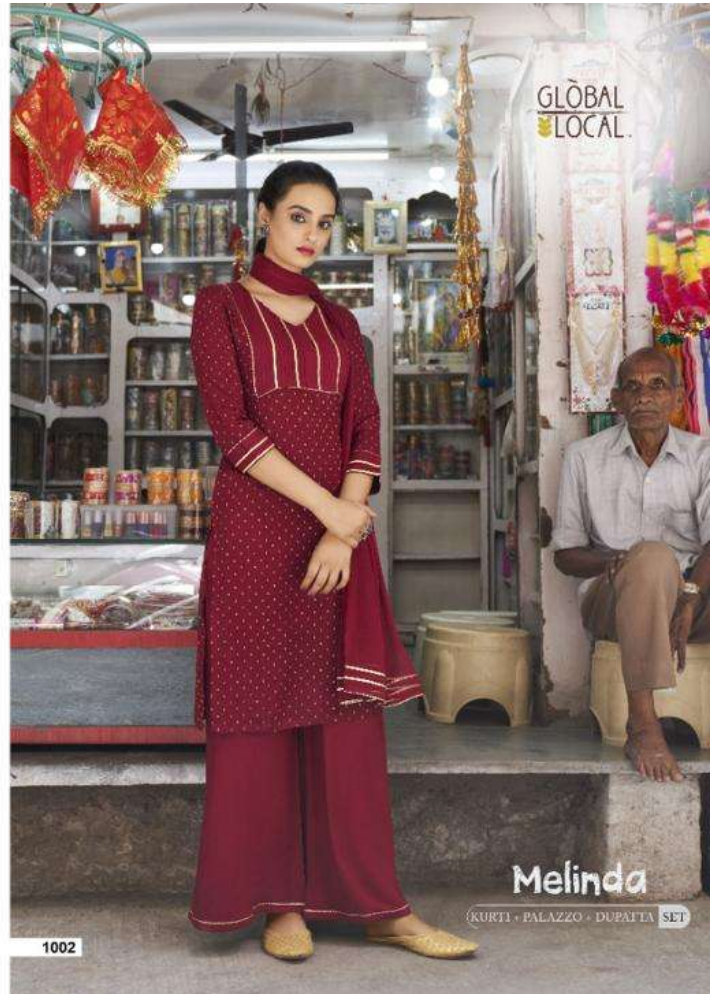

GLÖBAL
LOCAL.

Melinda

KURTY & PALAZZO + DUPPETA SRT

1001

GLÖBAL
LOCAL.

Melinda

KURTY & PALAZZO + DUPPETA SRT

1001