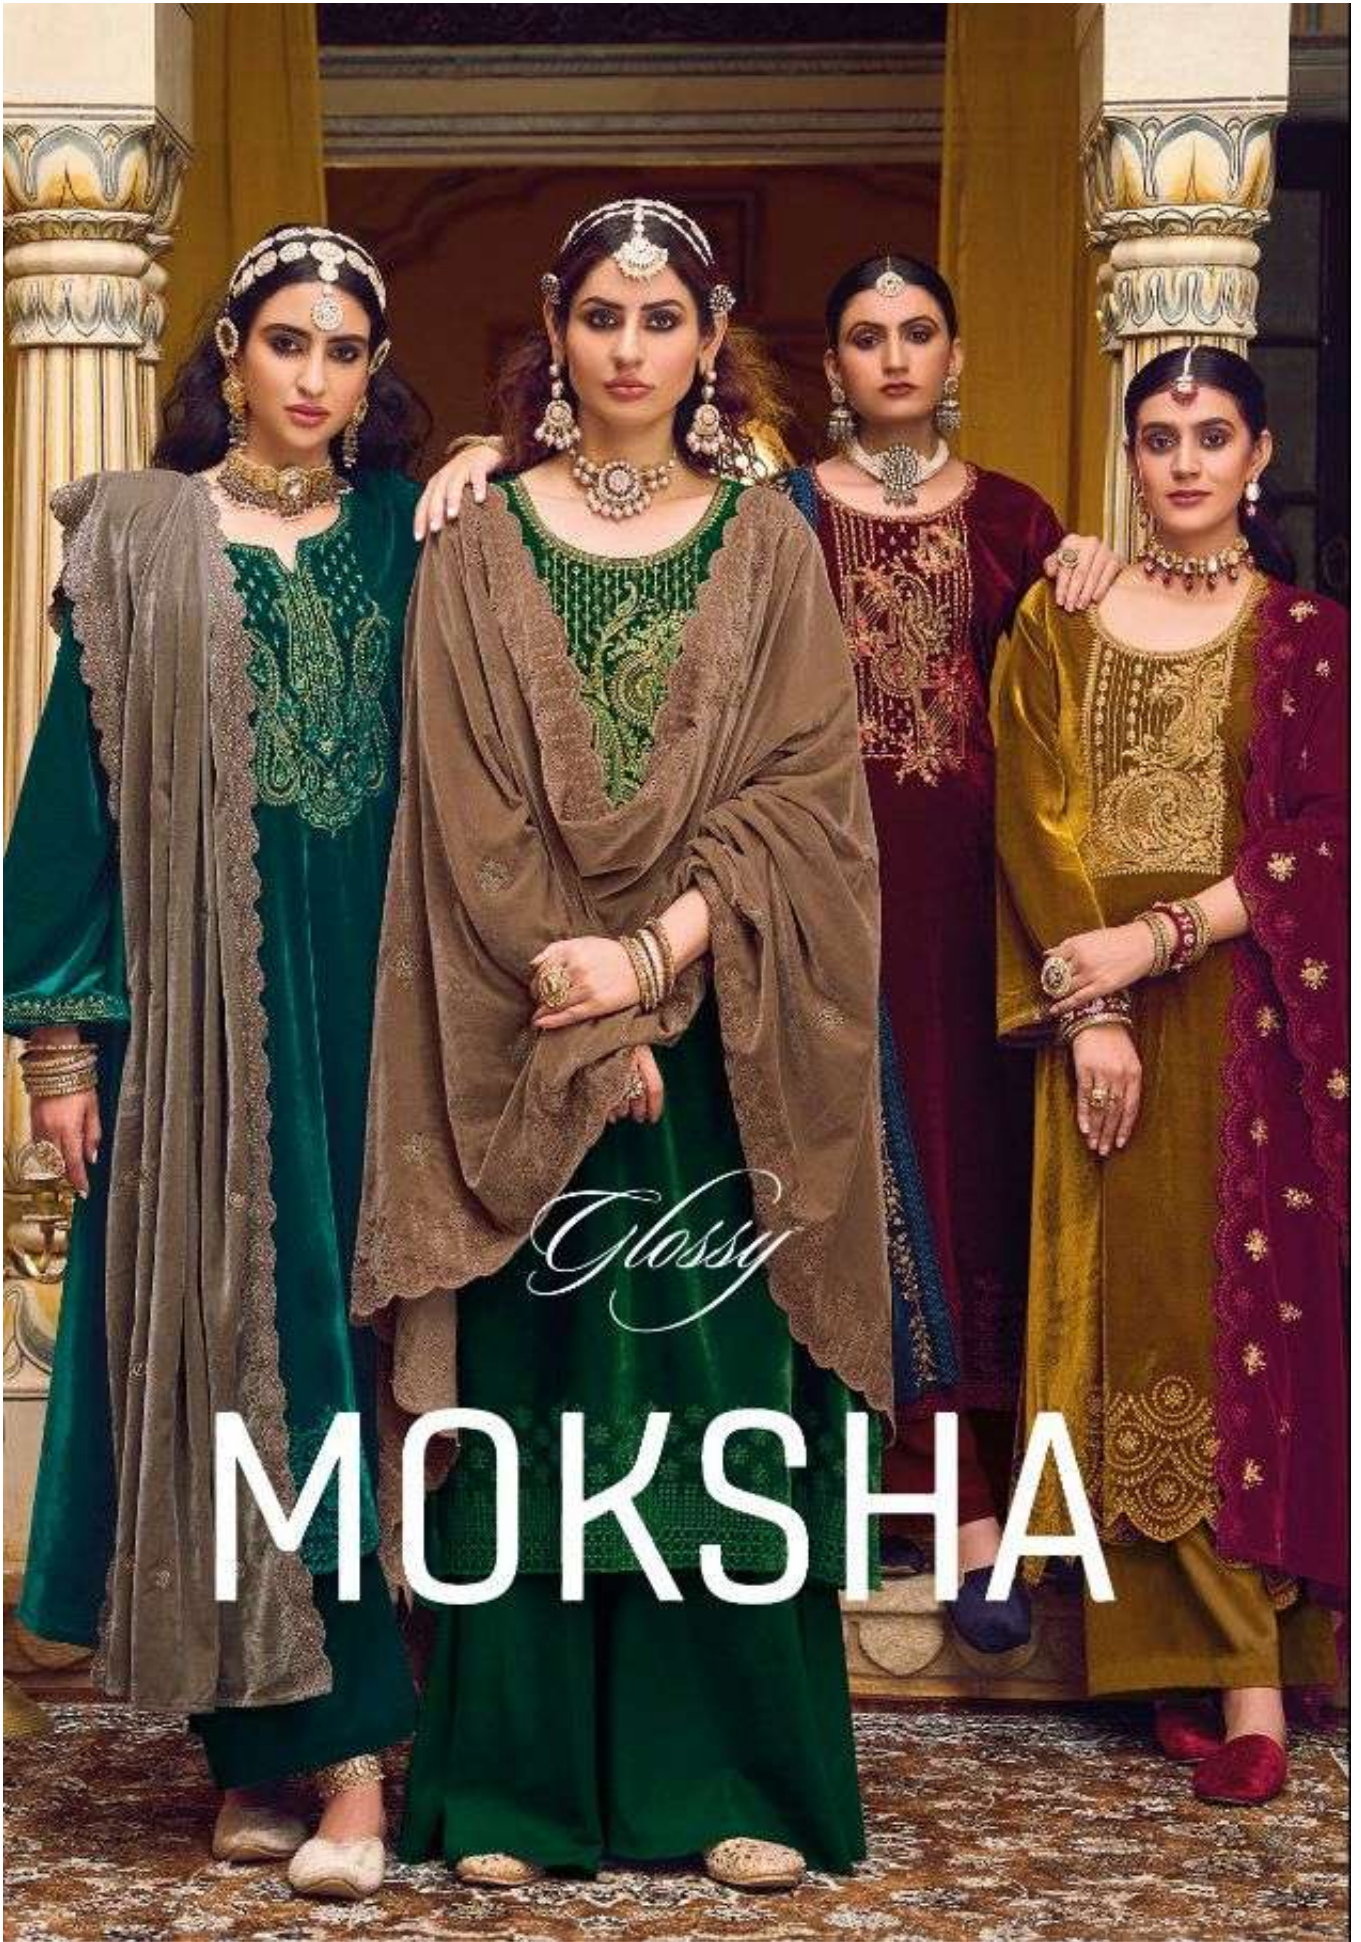

Glossy™

MOKSHA

: TOP :

PURE VELVET EMBROIDREY WORK

: DUPATTA :

PURE VELVET EMBROIDREY WORK

: BOTTOM :

PURE VELVET SOLID DYED