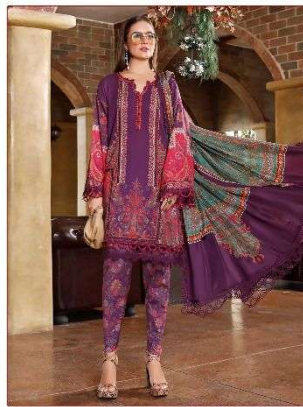

ganc  
efine  
yiel  
mstr

3062

3063

3066

3067

3064

3065

SPRING SUMMER - 23