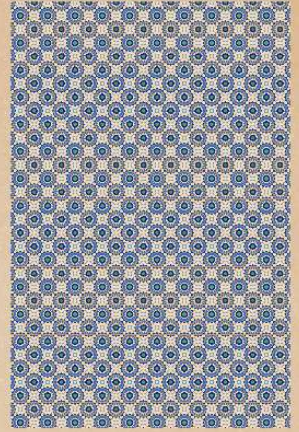

lavina®

D.NO-10703

D.NO-10702

D.NO-10701

lavina®

D.NO-10704

D.NO-10705

Lavina®

D.NO-10701

D.NO-10702

D.NO-10703

D.NO-10704

D.NO-10705

lavina

TOP
SATIN GEORGET WITH HEAVY EMBROIDERY

INNER AND BOTTOM
DULL SHANTOON

DUPATTA
BANARASI JACQUARD